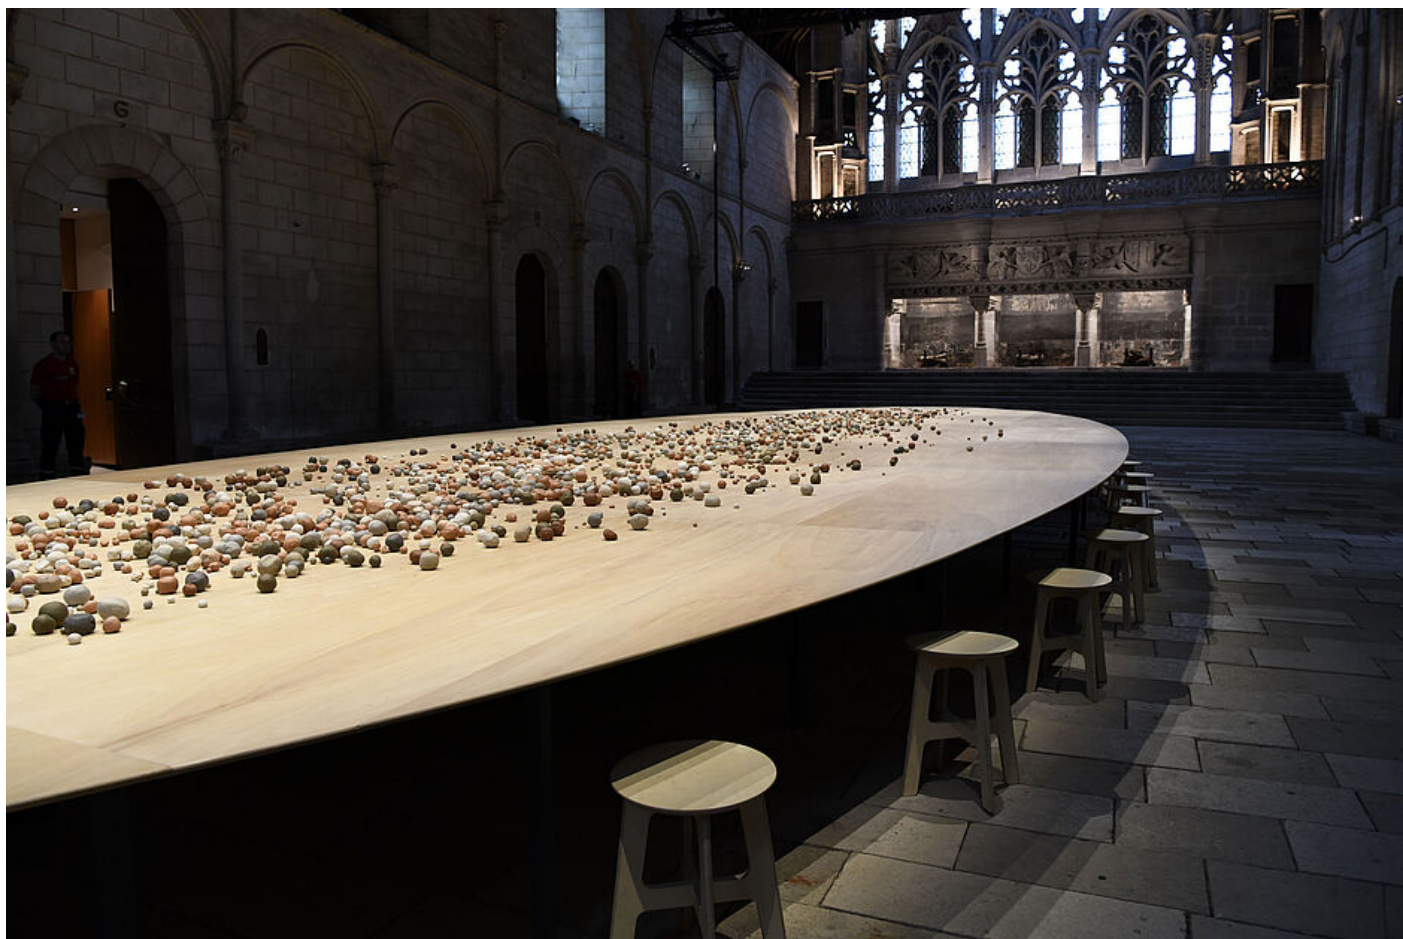

PALAIS

Kimsooja, *Archive of mind*

Installation, 2019, avec le soutien de : Les Métiers du Bois, Axel Vervoodt Gallery, Le Baron, Bovis.

Kimsooja, *Archive of Mind*
© Michel Wiart

Née en 1957 à Daegu (Corée du Sud), Kimsooja vit et travaille à New-York (Etats-Unis) et à Séoul (Corée du Sud).

Au cœur de la salle des pas perdus, l'œuvre ***Archive of Mind***, une table elliptique, s'offre tel un écho aux banquets qui se déroulaient dans la grande salle d'apparat d'Aliénor d'Aquitaine. Kimsooja invite le public à former des boules d'argile, créant ainsi une constellation collective. Au fur et à mesure que la sphère se façonne au creux des mains du visiteur, celui-ci entre peu à peu dans un état méditatif au rythme de l'œuvre sonore ***Unfolding Sphere***.

Telle une galaxie, ***Archive of Mind*** révèle les relations dynamiques entre mouvement et forme, le vide et le plein, l'unité et l'infini.

<https://www.traversees-poitiers.fr/les-artistes-les-lieux-les-oeuvres/les-oeuvres/kimsooja-archive-of-mind?>